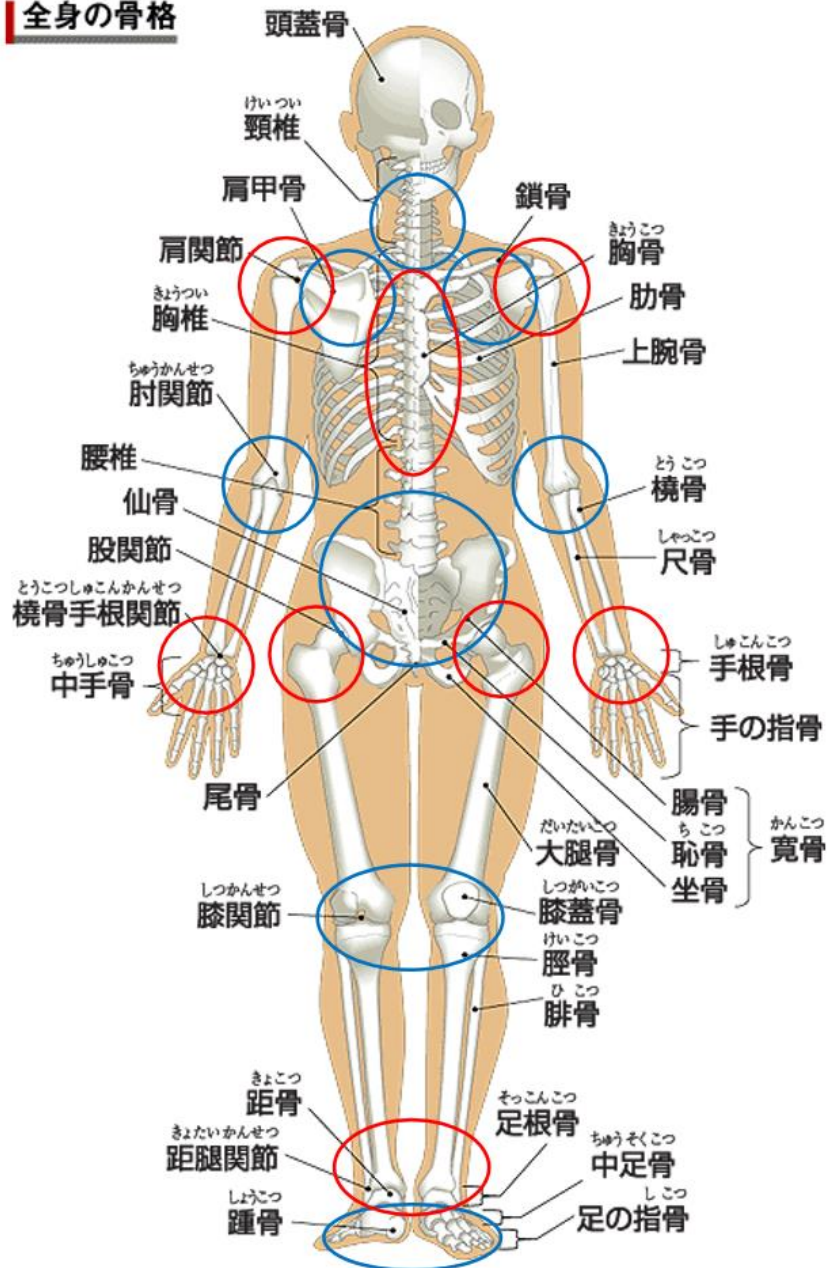

全身の骨格

Copyright:(C) HOUKEN CORP. All Rights Reserved.

《各関節の機能》

青・・・安定性

赤・・・可動性

※これらの機能が崩れると、代償動作をまねき、体の各部位に負担がかかる。

(肩痛、腰痛、膝痛など)